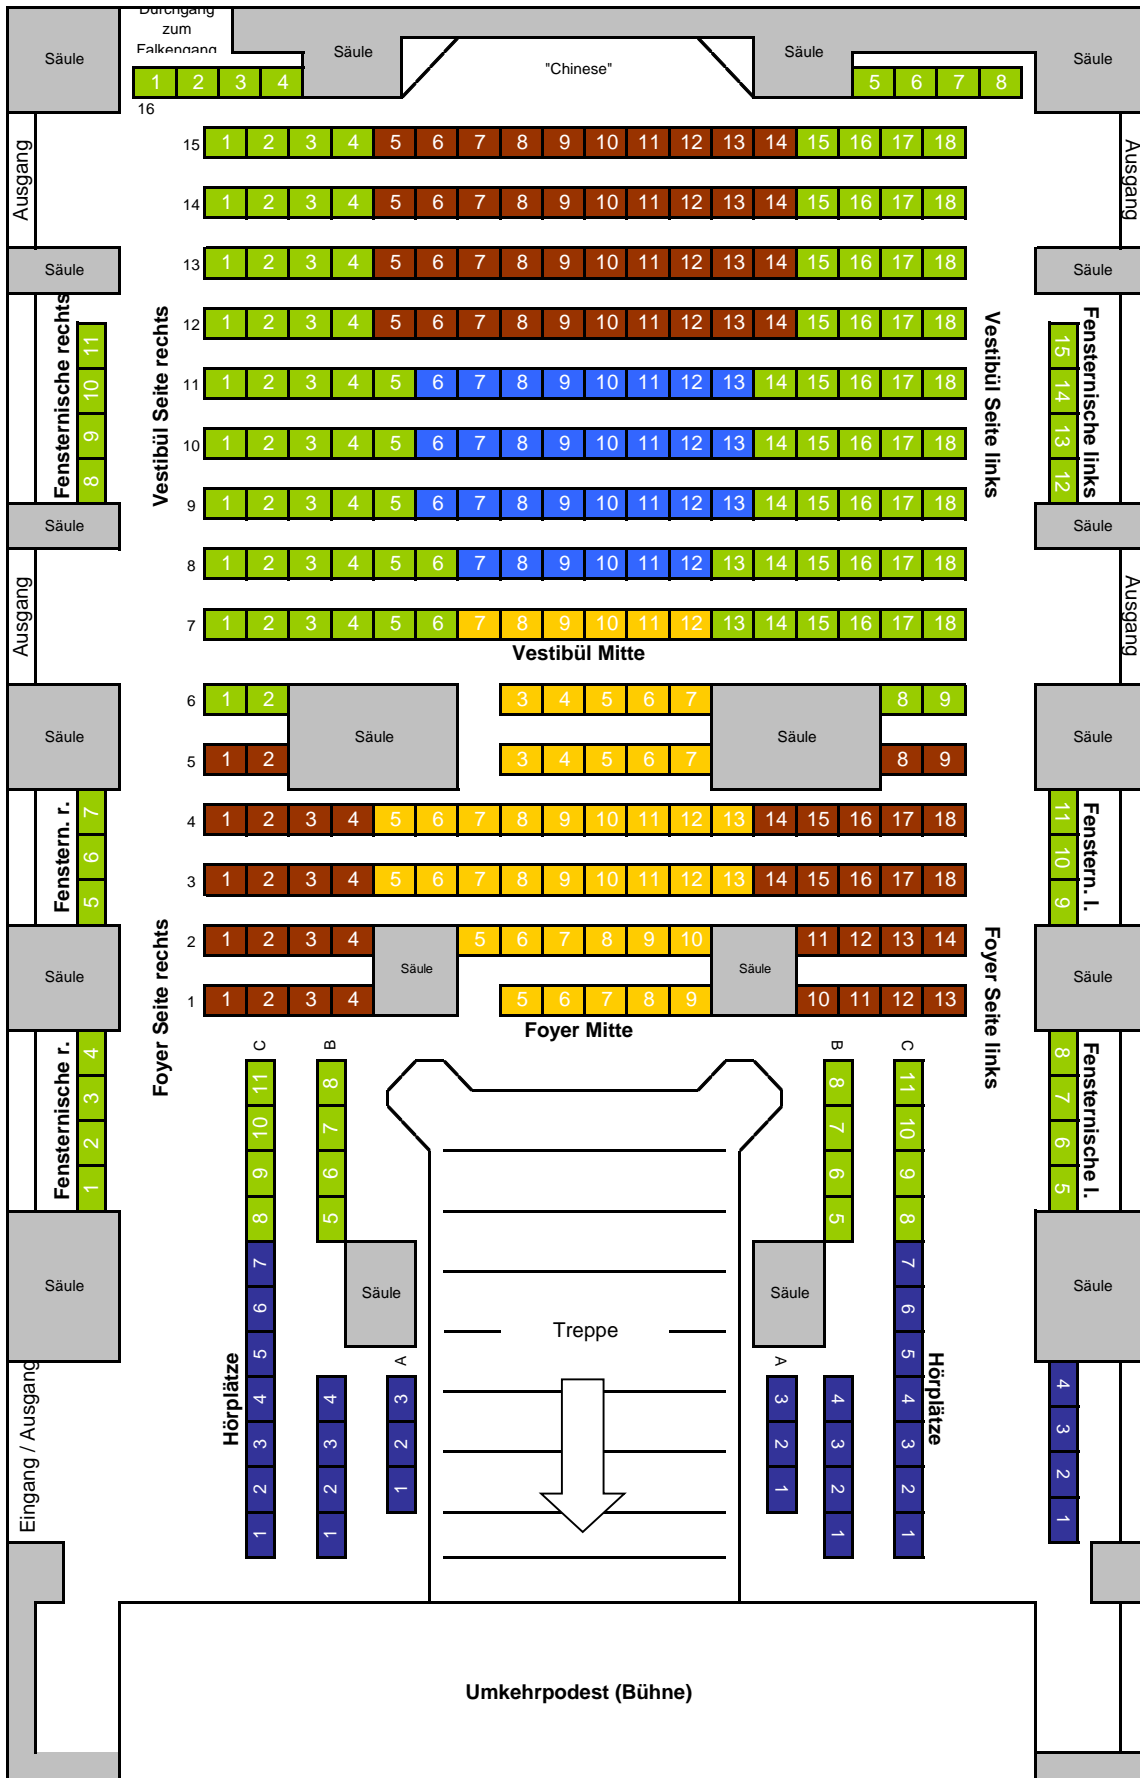

Schloss Augustusburg Brühl | Erdgeschoss | "Foyer" und "Vestibül"

Preisgruppe 1	Preisgruppe 3	Preisgruppe 4	Preisgruppe 5	Preisgruppe 6
		eingeschränkte Sicht auf die Musiker	eingeschränkte Sicht auf die Musiker	keine Sicht auf die Musiker

Schloss Augustusburg Brühl | Obergeschoss | "Galerie"

Preisgruppe 1

Preisgruppe 2

Preisgruppe 4

eingeschränkte
Sicht auf die
Musiker

eingeschränkte
Sicht auf die
Musiker