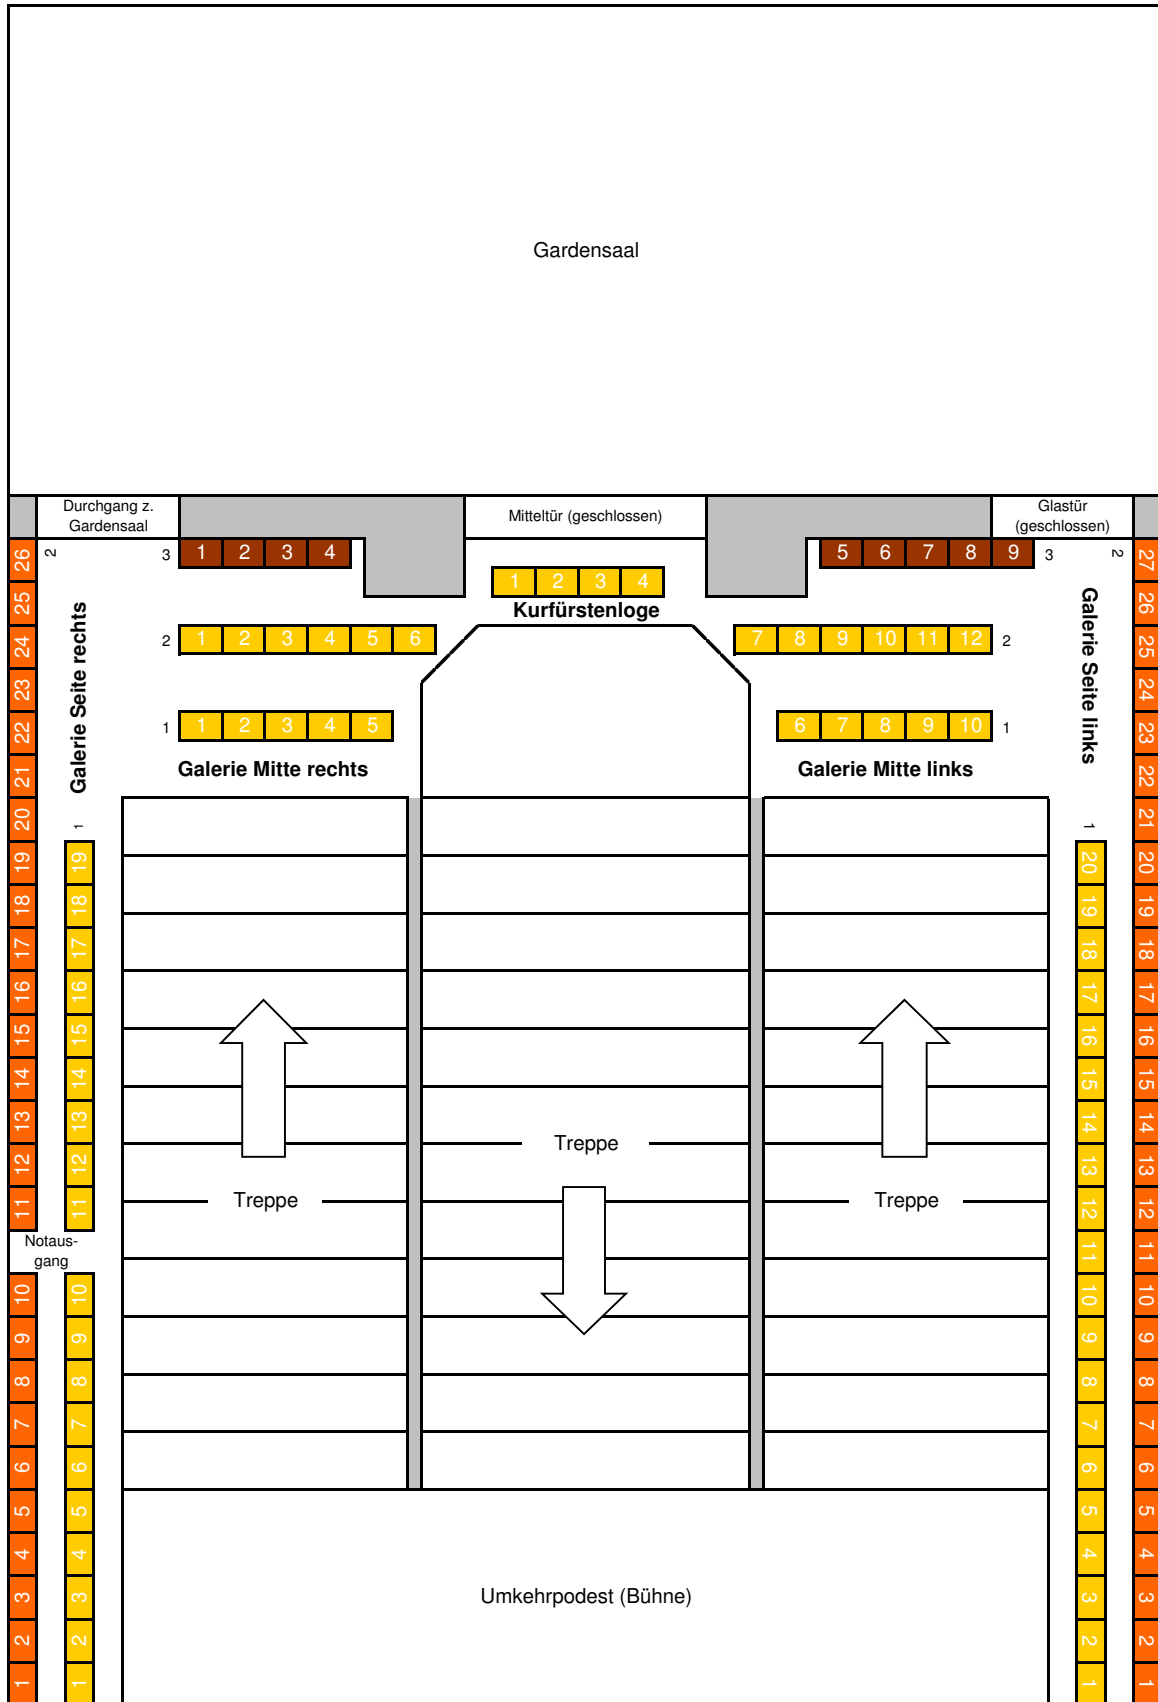

Schloss Augustusburg Brühl | Erdgeschoss | "Foyer" und "Vestibül"

- Preisgruppe 1
- Preisgruppe 3
- Preisgruppe 4

eingeschränkte
Sicht auf die
Musiker
- Preisgruppe 5

eingeschränkte
Sicht auf die
Musiker
- Preisgruppe 6

keine Sicht auf die
Musiker

Schloss Augustusburg Brühl | Obergeschoss | "Galerie"

Preisgruppe 1

Preisgruppe 2

Preisgruppe 4

eingeschränkte
Sicht auf die
Musiker

eingeschränkte
Sicht auf die
Musiker