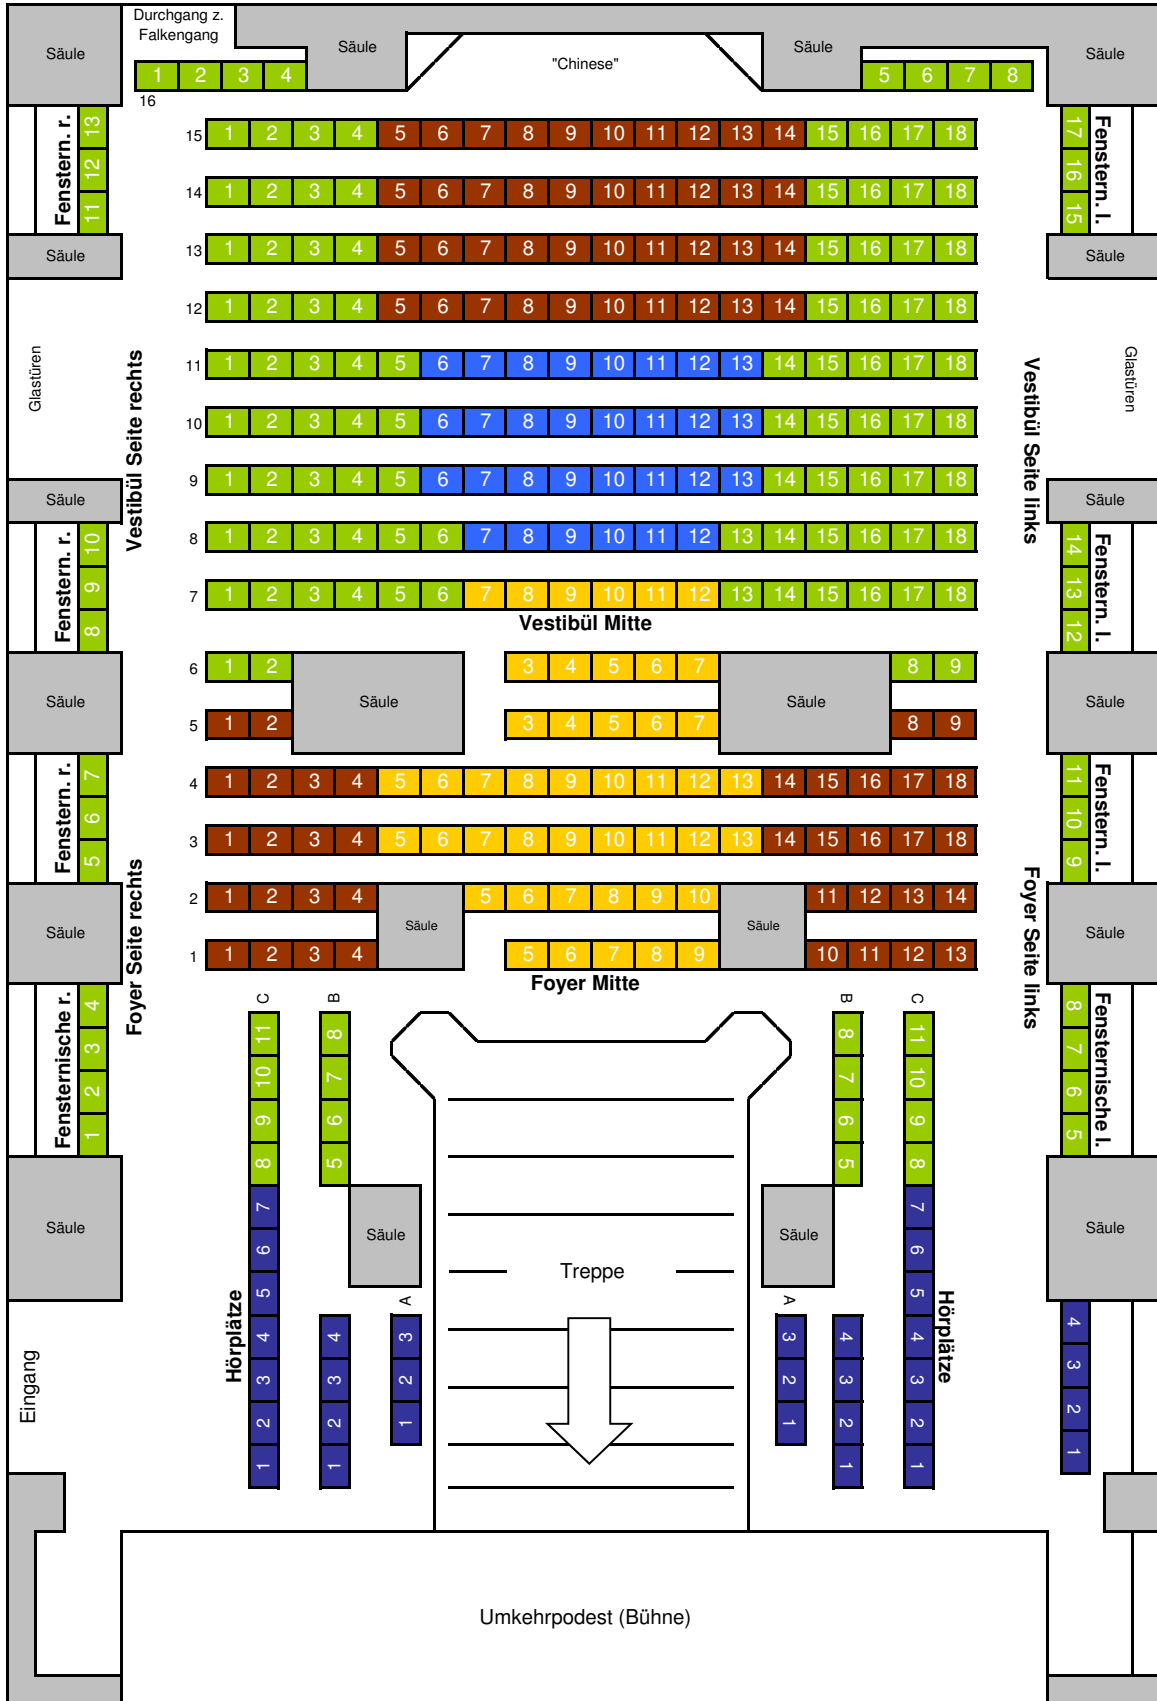

Schloss Augustusburg Brühl | Erdgeschoss | "Foyer" und "Vestibül"

- Preisgruppe 1
- Preisgruppe 3
- Preisgruppe 4

eingeschränkte
Sicht auf die
Musiker
- Preisgruppe 5

eingeschränkte
Sicht auf die
Musiker
- Preisgruppe 6

keine Sicht auf die
Musiker

Schloss Augustusburg Brühl | Obergeschoss | "Galerie"

Preisgruppe 1

Preisgruppe 2

Preisgruppe 4

eingeschränkte
Sicht auf die
Musiker

eingeschränkte
Sicht auf die
Musiker